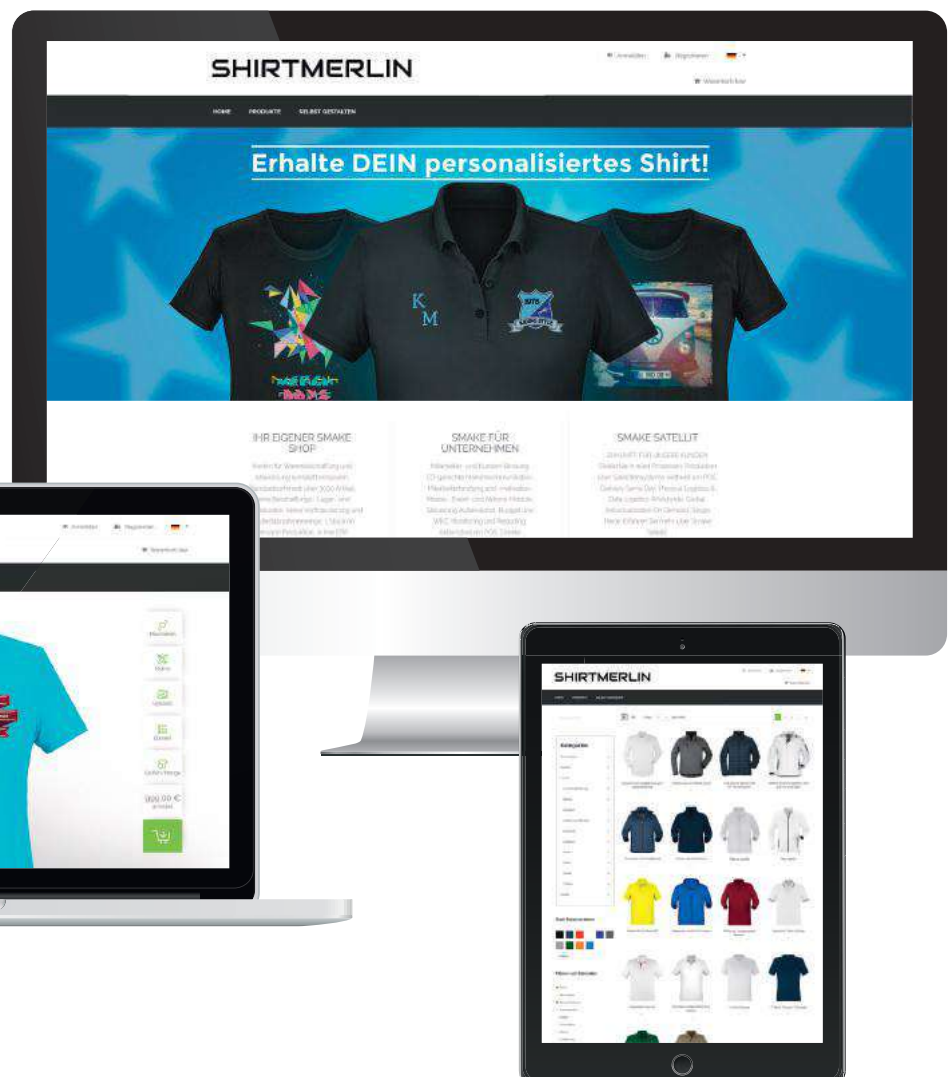

Smake® macht genau da weiter, wo andere eShop-Anbieter Sie mit Ihren bunten Bildern alleine lassen!

Der eShop ist das perfekte Bindeglied und der Startpunkt, mit dem Ihr Kunde und Sie die Aufträge Ihrer Produktion zuführen – sowohl für Stick- als auch für Druckmotive.

Immer die perfekte Lösung –

Ob für Ihr B2C oder B2B Business

Ihr Smake® eShop übermittelt Ihnen echte Produktionsdaten direkt automatisiert in Ihren Produktionsprozess – egal wo auf der Welt. Genau dadurch wird der eShop und das Gesamtsystem für Sie so wertvoll.

Einzigartig

Smake® bietet Ihnen eine große Auswahl perfekt fotografierter und vermessener (!) Textilien, sowie einen Motiv-Designer, der seines Gleichen sucht.

Der Smake® eShop verfügt zusätzlich über viele wählbare Stick- und Druckmotive und Designs, einen einfachen und flüssigen Bestellprozess mit schnellem Check-out, bis hin zu einem für Sie übersichtlichen, umfangreichen, aber dennoch einfach zu bedienenden Adminbereich.

Selbstverständlich können Sie Ihre eigenen Stick und/oder Druckmotive Ihrem eShop zuweisen und alle Veredelungspreise selbst bestimmen. In kürzester Zeit ist Ihr eShop von Ihnen mit Ihrer eigenen URL online erstellt und konfiguriert. Natürlich zukunftsweisend ›Mobile First‹ programmiert.